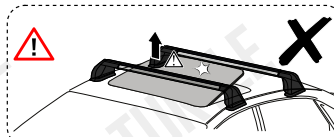

- 7 Turtle® ara atıkları araç tavanına yerleştirip metal aparatlara sabitleyiniz.  
**Place the Turtle® roof racks on the vehicle roof and fix them to the metal apparatus.**

- 8 Profilleri ortaldıktan sonra yatay sabitleme civatalarını sıkınız.  
**After centering the profiles, tighten the horizontal fixing bolts.**

SCAN ME FOR INSTALLATION VIDEO

Max. Load  
**75 kg**

\* Kullanım amacı; Aracın bagajı yeterli olmadığı durumlarda araç tavanında yük ve eşya taşımak.

\* Purpose of usage; Carrying cargo and goods on the vehicle's roof when vehicle's trunk is not sufficient.