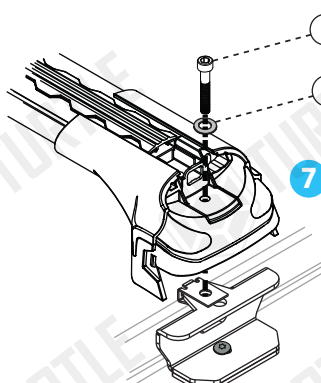

ZIPLOCK BAG

- 1 Çıtanın içinde bulunan civataları şekilde gösterildiği gibi sökünüz.  
**Unscrew the bolts inside the rail as shown in the figure.**

- 3 Braketi çıtanın içindeki kanala yerleştiriniz.  
**Place the bracket into the channel inside the rail.**

- 2 Sünger bantı brakelerin altına şekildiği gibi yapıştırınız.  
**Stick the sponge tape under the brackets as shown in the figure.**

- 4 Daha önceden çıtanın içinden söktüğünüz civataları kullanarak bracketi çita içerisine monte ediniz.  
**Mount the bracket into the rail using the bolts you removed from the rail before.**

- 5 M6 klipsi metal parçada belirtilen yere takınız.  
**Attach the M6 clip to the place indicated on the metal part.**

- 6 Air şasi kitlerini profile takınız.  
**Attach Air chassis kits to the profile.**