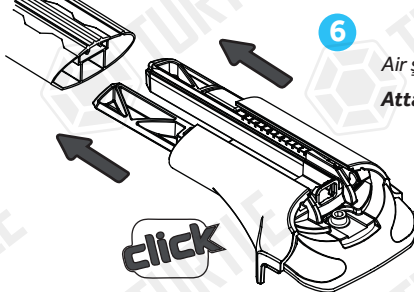

1. 6 Air şasi kitlerini profile takınız.
   Attach Air chassis kits to the profile.