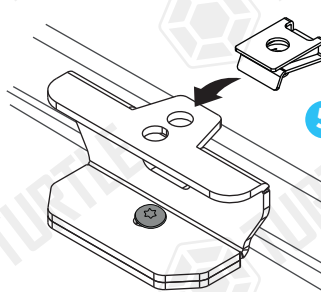

ZIPLOCK BAG

- 1 Çıtanın içinde bulunan civataları şekilde gösterildiği gibi sökünüz.  
**Unscrew the bolts inside the rail as shown in the figure.**

- 3 Braketi çıtanın içindeki kanala yerleştiriniz.  
**Place the bracket into the channel inside the rail.**

- 2 Sünger bantı brakelerin altına şekildiği gibi yapıştırınız.  
**Stick the sponge tape under the brackets as shown in the figure.**

- 4 Daha önceden çıtanın içinden söktüğünüz civataları kullanarak bracketi çita içerisine monte ediniz.  
**Mount the bracket into the rail using the bolts you removed from the rail before.**