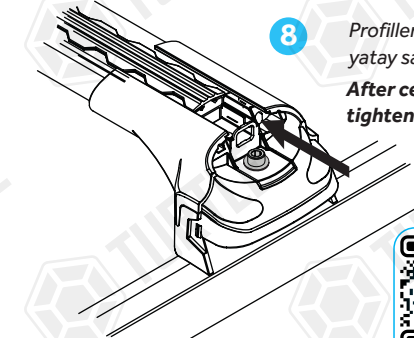

1. 8 Profilleri ortaldıktan sonra yatay sabitleme civatalarını sıkınız.
   After centering the profiles, tighten the horizontal fixing bolts.

SCAN ME FOR INSTALLATION VIDEO