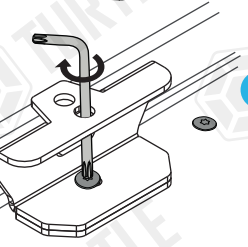

ZIPLOCK BAG

- 1 Çıtanın içinde bulunan civataları şekilde gösterildiği gibi sökünüz.  
**Unscrew the bolts inside the rail as shown in the figure.**

- 3 Braketi çıtanın içindeki kanala yerleştiriniz.  
**Place the bracket into the channel inside the rail.**

- 2 Sünger bantı brakelerin altına şekildiği gibi yapıştırınız.  
**Stick the sponge tape under the brackets as shown in the figure.**

- 4 Daha önceden çıtanın içinden söktüğünüz civataları kullanarak bracketi çita içerisine monte ediniz.  
**Mount the bracket into the rail using the bolts you removed from the rail before.**