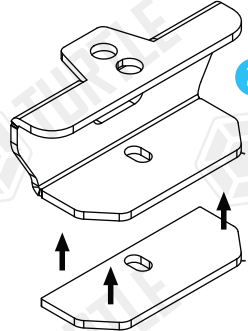

### PACKAGE INCLUDED

1- <b>TURTLE AIR2 CHASSIS</b>	4
2- <b>NO 5. ALLEN WRENCH</b>	1
3- <b>CLOTH KEYCHAIN</b>	1
4- <b>C8</b>	4
5- <b>C02002 SPONGE TAPE</b>	4
6- <b>M6x45 INBUS BOLT</b>	4
7- <b>M6 1/2 WASHER</b>	4
8- <b>M6 SPEDNUT</b>	4

ZIPLOCK BAG

- 1 Çıtanın içinde bulunan civataları şekilde gösterildiği gibi sökünüz.  
**Unscrew the bolts inside the rail as shown in the figure.**

- 3 Braketi çıtanın içindeki kanala yerleştiriniz.  
**Place the bracket into the channel inside the rail.**

- 2 Sünger bantı brakelerin altına şekildiği gibi yapıştırınız.  
**Stick the sponge tape under the brackets as shown in the figure.**

- 4 Daha önceden çıtanın içinden söktüğünüz civataları kullanarak bracketi çita içerisine monte ediniz.  
**Mount the bracket into the rail using the bolts you removed from the rail before.**