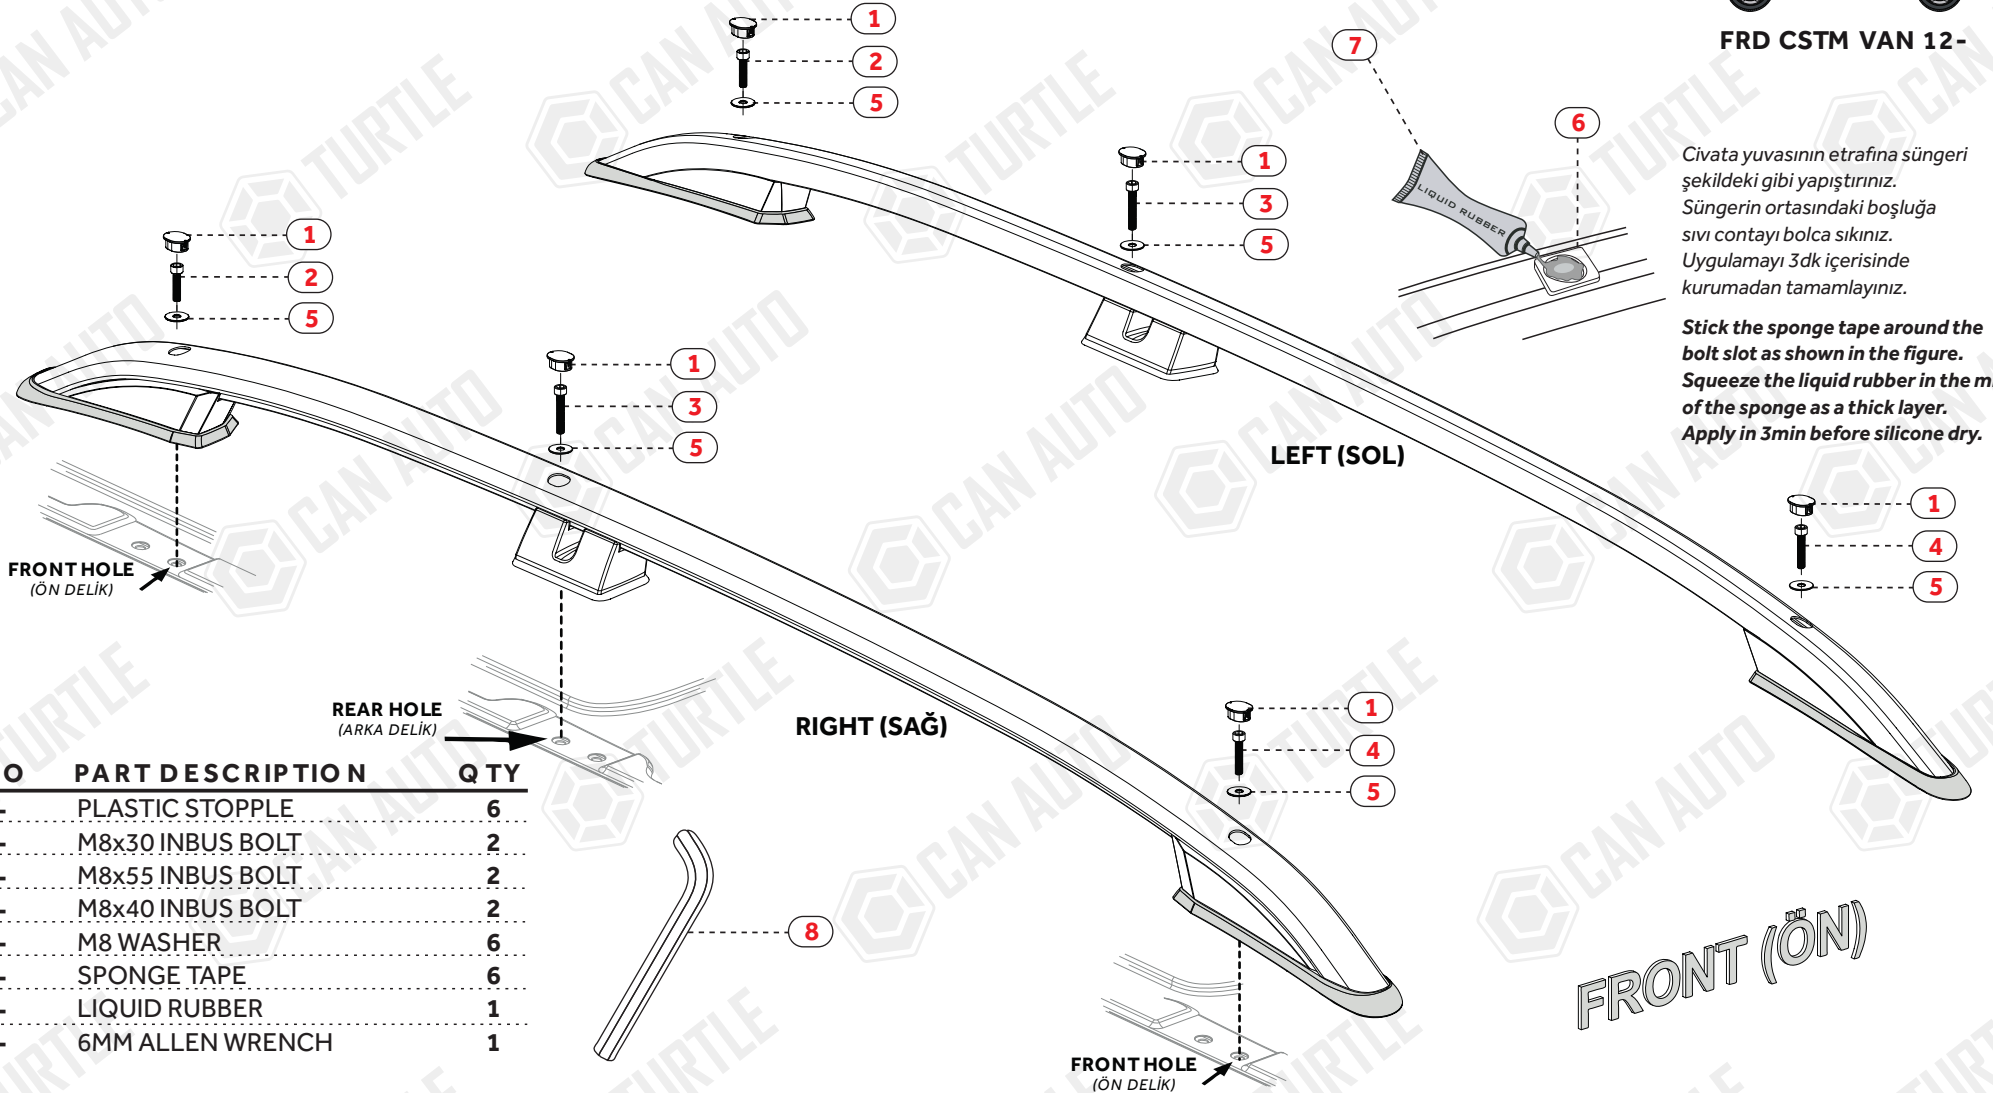

ASSEMBLY INSTRUCTIONS (ROOF RAIL)

Product Code: MR01017 (Crown)

FIRST TIME INSTALLATION

- * REMOVE PARTS FROM INSIDE THE PACKAGE AND CHECK THEM ALL
- * CONTACT YOUR DEALER IF ANY PART IS MISSING OR DAMAGED
- * USE THE EQUIPMENT SPECIFIED FOR INSTALLATION

FRD CSTM VAN 12-

Civata yuvasının etrafına süngeri şekildeki gibi yapıştırınız. Süngerin ortasındaki boşluğa sıvı contayı bolca sıkınız. Uygulamayı 3dk içerisinde kurumadan tamamlayınız.

Stick the sponge tape around the bolt slot as shown in the figure. Squeeze the liquid rubber in the middle of the sponge as a thick layer. Apply in 3min before silicone dry.

NO	PART DESCRIPTION	QTY
1-	PLASTIC STOPPLE	6
2-	M8x30 INBUS BOLT	2
3-	M8x55 INBUS BOLT	2
4-	M8x40 INBUS BOLT	2
5-	M8 WASHER	6
6-	SPONGE TAPE	6
7-	LIQUID RUBBER	1
8-	6MM ALLEN WRENCH	1