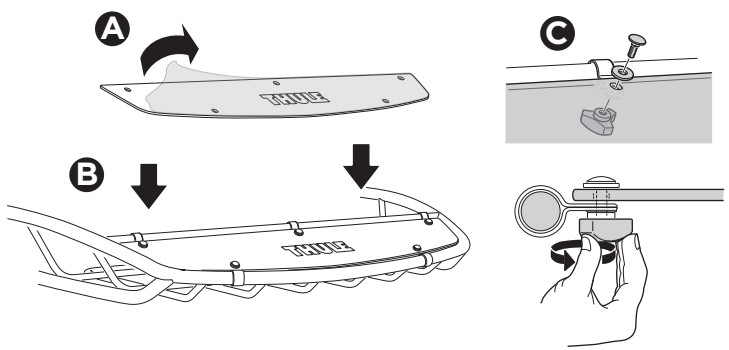

THULE SquareBar

4

 x5

Ø20  x5

 x1

 x5

5

Min 20" / 510 mm