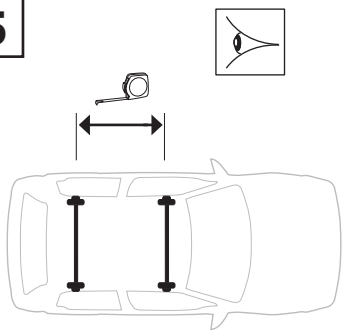

THULE SquareBar

4

 x5

Ø20  x5

 x1

 x5

5

Min 20" / 510 mm