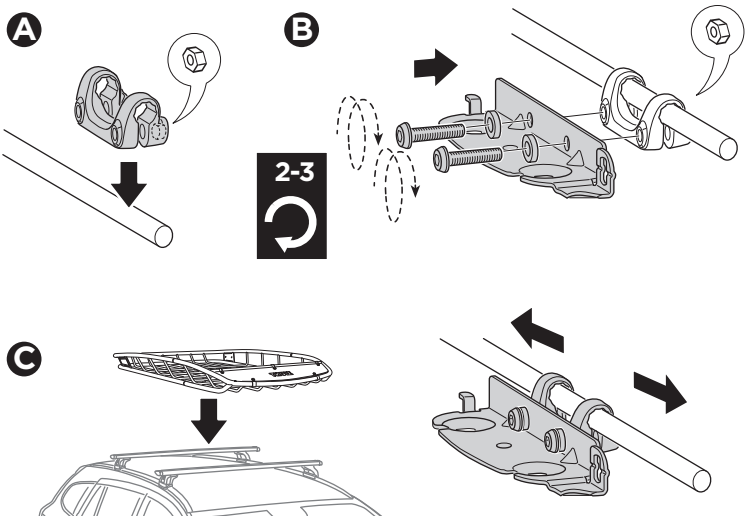

Min 20" / 510 mm

x8

Ø12 x8

x4

x4